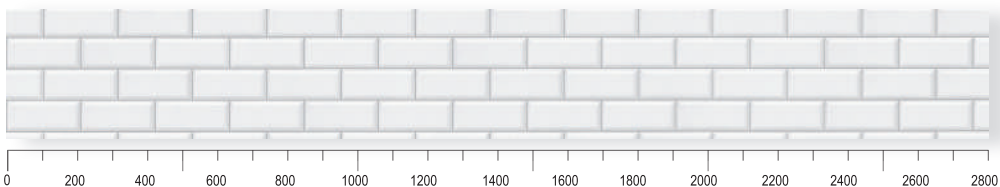

Niche cladding with motifs | Revestimientos de hornacina con motivos | Rivestimenti nicchia decorati

291 Décor Metro White | Decoración Metro White | Motivo Metro Bianco
Edge colour: White 106 | Color de los cantos: Blanco 106 | Colore dei bordi: Bianco 106