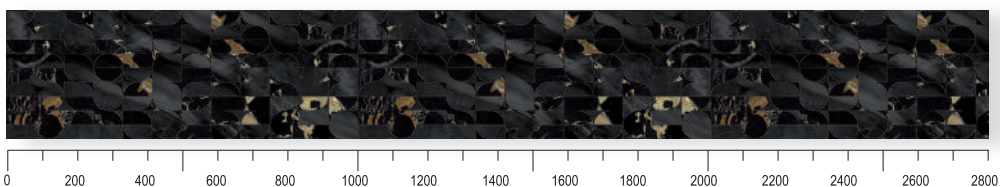

293 Décor Golden Art | Decoración Golden Art | Motivo Golden Art
Edge colour: Black 127 | Color de los cantos: Negro 127 | Colore dei bordi: Nero 127