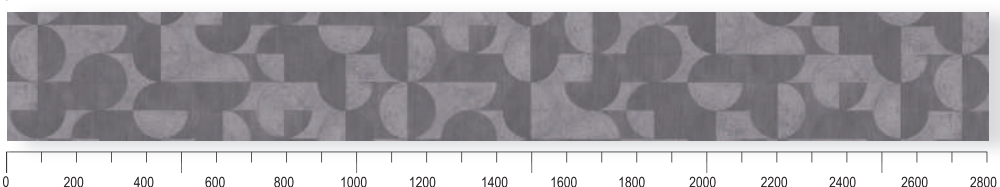

295 Décor Circle taupe grey | Decoración Circle gris taupe | Motivo Circle Grigio Tortora
Edge colour: Silver 046 | Color de los cantos: Plata 046 | Colore dei bordi: Argent 046